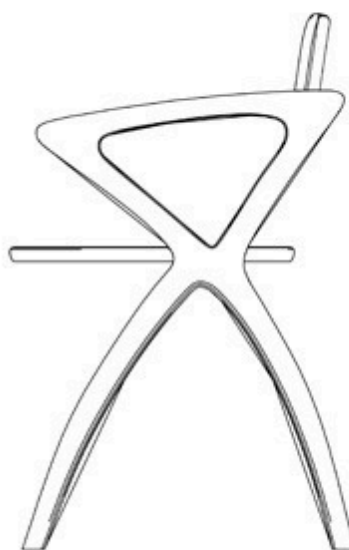

BRETON

CADEIRA
BOLERO

POR
LUIZA MOYSÉS

CADEIRA
BOLERO

BRETON

58cm
23"

79cm
31"

55cm
22"

58cm
23"

CADEIRA
BOLERO

BRETON

Diferenciais:

Tecido Fornecido / Coleção;

Madeira maciça Jequitibá;

Possibilidade de encosto em madeira maciça e estofado

CADEIRA
BOLERO

BRETON

Revestimento: Tecido Fornecido / Coleção. Estrutura: Madeira maciça Jequitibá. Acabamentos: aceita acabamento em verniz. Configuração: Encosto em madeira maciça e assento estofado

Medidas podem apresentar leves variações. Nos reservamos o direito de efetuar essas alterações em consulta prévia.