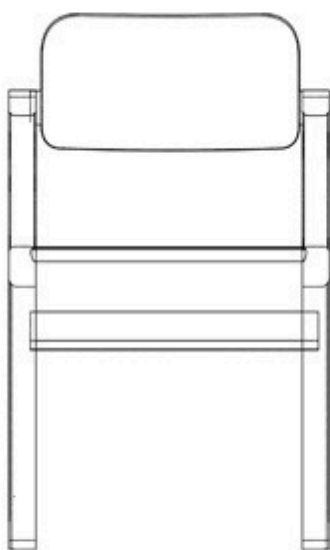

BRETON

CADEIRA
BOLERO

POR
LUIZA MOYSÉS

CADEIRA
BOLERO

BRETON

58cm
23"

79cm
31"

55cm
22"

58cm
23"

CADEIRA
BOLERO

BRETON

Diferenciais:

Tecido Fornecido / Coleção;

Madeira maciça Jequitibá;

Possibilidade de encosto em madeira maciça e estofado

CADEIRA
BOLERO